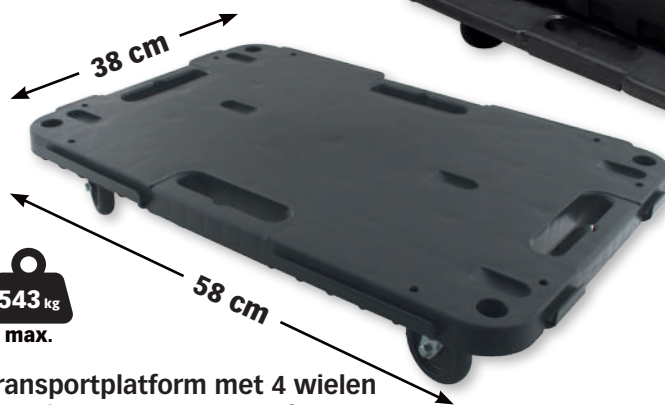

Transportplatform met 4 wielen
Plateforme de transport à 4 roues

code							min.	€
SK RB580	vrac	8019053049647	58 x 38 x 11,8 cm	2,900 kg	180	5	1	44,52

SPACE
by **TOOD**
TOOLS & GOODS SOLUTIONS