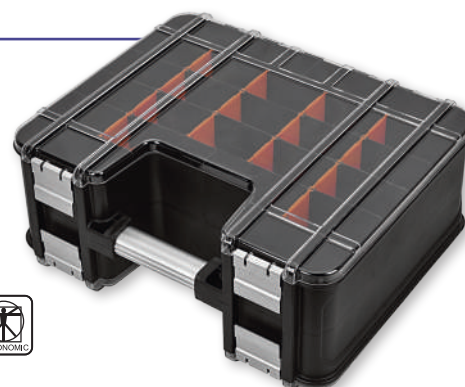

TOOD ORGANIZER SPACE LINE

Waterdichte organizerdoos met aluminium sluitingen
Boîte à compartiments étanche avec fermetures en aluminium

code							min.	€
SK T0745	vrac	8019053048299	45,5 x 37,5 x 8 cm	1,250 kg	128	8	1	49,67

Koffers worden zonder inhoud geleverd • Les boîtes sont livrées sans contenu

SPACE
by **TOOD**
TOOLS & GOODS SOLUTIONS

SPACE
by **TOOD**
TOOLS & GOODS SOLUTIONS

Dubbelzijdige kunststof organizers met aluminium sluitingen
Boîte à compartiments double face en plastique avec fermetures en aluminium

code							min.	€
SK T0739	vrac	8019053047759	39 x 32 x 16 cm	8,000 kg	60	-	4	52,71

Heavyduty kunststof organizer met aluminium sluitingen
Boîte à compartiments en plastique robuste avec fermetures en aluminium

code							min.	€
SK T0709	vrac	8019053047353	43 x 33 x 12 cm	1,230 kg	32	8	1	51,56

Koffers worden zonder inhoud geleverd • Les boîtes sont livrées sans contenu

SPACE
by **TOOD**
TOOLS & GOODS SOLUTIONS