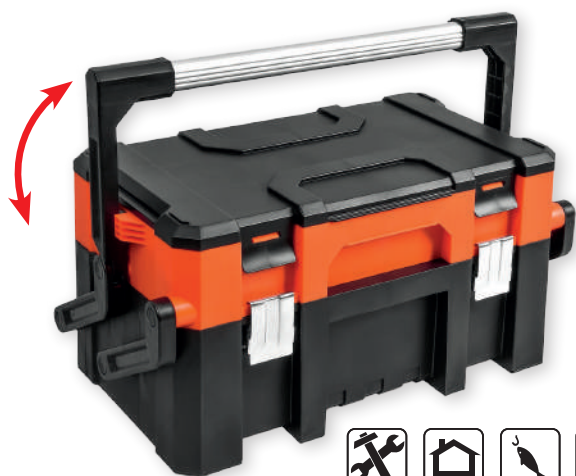

TB 358 is de nieuwste TOOD-innovatie op het gebied van multifunctionele gereedschapskisten voor professionals. Gemaakt van hoogwaardige kunststof materialen gecombineerd met aluminium, bestaat de doos uit twee compartimenten. Een aluminium draaggreep en verzinkte metalen sluitingen, de TB 358 is het ideale hulpmiddel voor alle sectoren, werkplaatsen, bouwplaatsen ...

le TB 358 est la dernière innovation TOOD dans le domaine des boîtes multifonctions pour les professionnels. Fabriqué à partir de matériaux plastiques de qualité supérieure combinés à de l'aluminium, la boîte se compose de deux compartiments principaux. Dotée d'une poignée de transport en aluminium et de fermetures en métal galvanisé, la TB 358 est l'outil de support idéal pour tous les secteurs, ateliers, chantiers ...

SPACE

by **TOOD**
TOOLS & GOODS SOLUTIONS

Vrijdragende gereedschapskist met metalen sluitingen en aluminium handvat
Boite à outils porte-à-faux avec fermetures métalliques et poignée en aluminium

code							min.	€
SK TB358	vrac	8019053049821	58 x 36 x 29 cm	4,050 kg	24	4	1	104,06