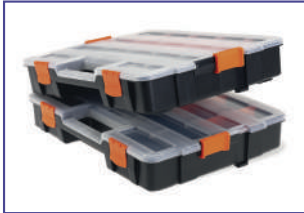

**SPACE**  
by **TOOD**  
TOOLS & GOODS SOLUTIONS

Stapelbaar en aan elkaar te bevestigen  
Empilable et clipsable

Eenvoudig te transporteren  
Facile à transporter

Deze organizer vertegenwoordigt een nieuw concept van modulariteit voor organizers, waarbij het mogelijk is om meerdere organizers aan elkaar vast te maken door middel van de schuifgrendels op de zijkant. Met deze oplossing kunt u maximaal 3 stuks op een eenvoudige en overzichtelijke manier vervoeren.